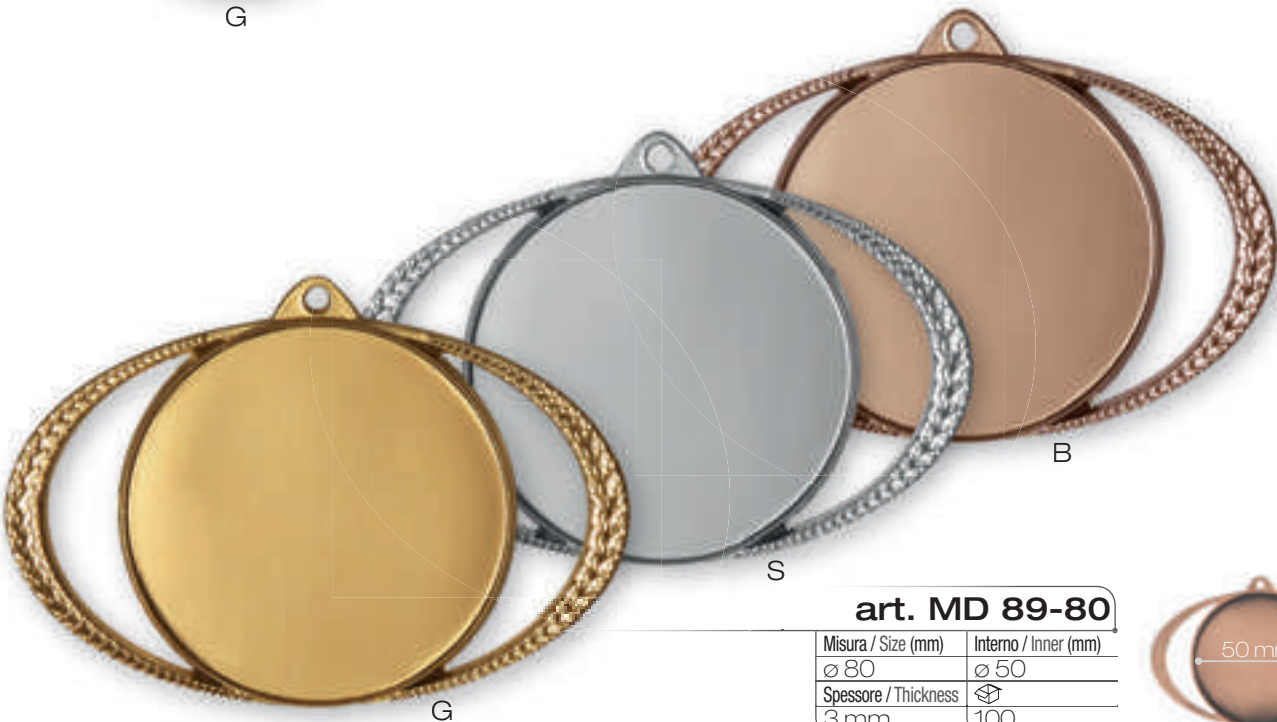

art. MD 88-40

Misura / Size (mm)	Interno / Inner (mm)
∅ 40	∅ 25
Spessore / Thickness	
2 mm	100

Zama / Zamak

Retro / Back

art. MD 89-80

Misura / Size (mm)	Interno / Inner (mm)
∅ 80	∅ 50
Spessore / Thickness	
3 mm	100

Zama / Zamak