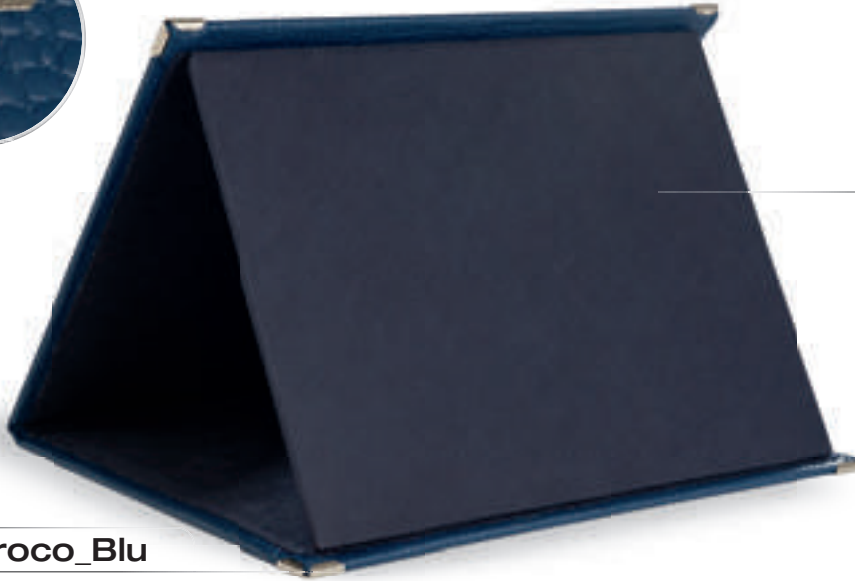

Cart_Croco_Blu

Articoli forniti in confezioni standard
Articles supplied in standard packaging

Cartella in legno
Pelle effetto cocodrillo blu
Wooden folder
Blue crocodile effect leather