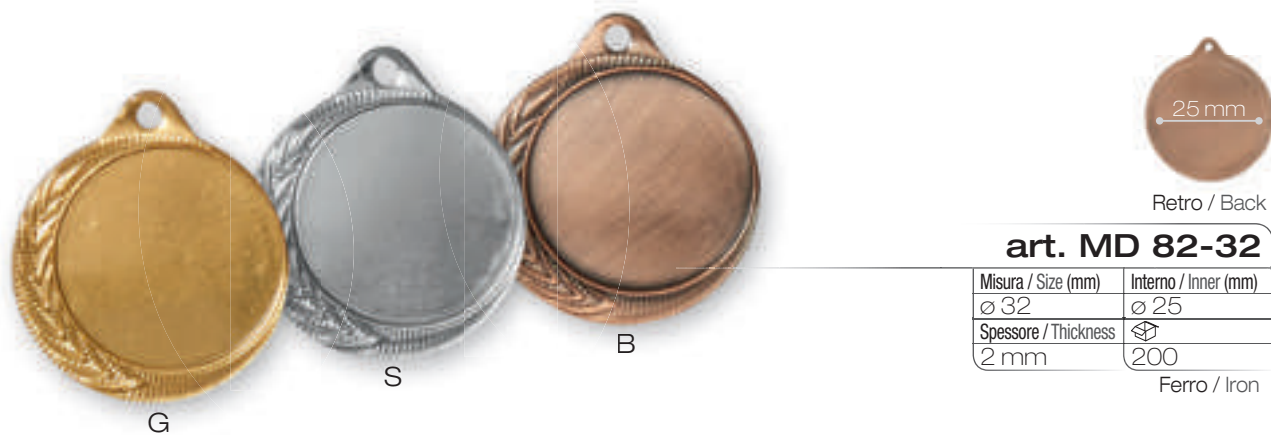

art. MD 82-32

Misura / Size (mm)	Interno / Inner (mm)
ø 32	ø 25
Spessore / Thickness	200
2 mm	Ferro / Iron