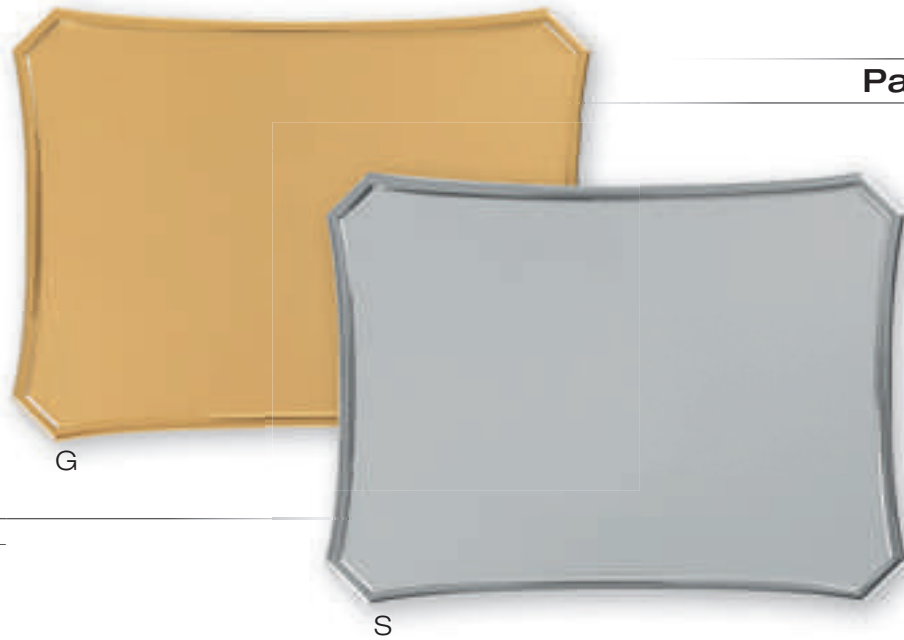

Articoli forniti in confezioni standard
Articles supplied in standard packaging

Sondrio

Misura / Size	20x15	18x13	16x12
	10	10	10

Pavia

Misura / Size	20x15	18x13	16x12
	10	10	10

Scudo

Misura / Size	16x21	14x18	12x15
	10	10	10