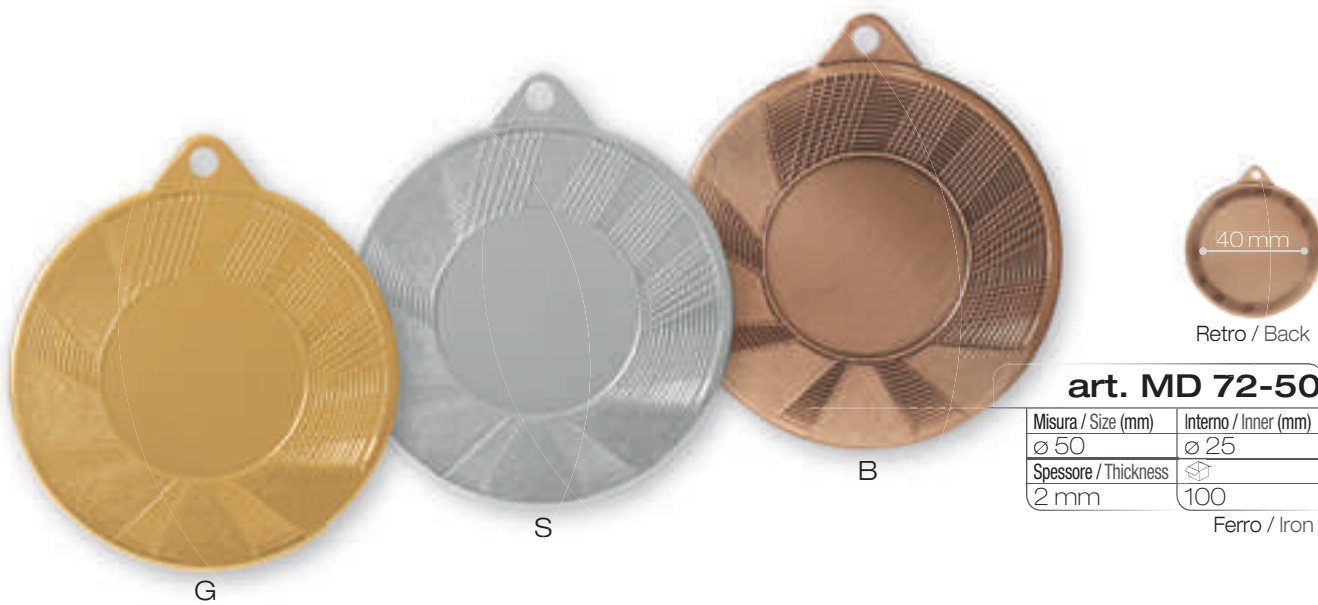

art. MD 72-50

Misura / Size (mm)	Interno / Inner (mm)
ø 50	ø 25
Spessore / Thickness	100
	Ferro / Iron