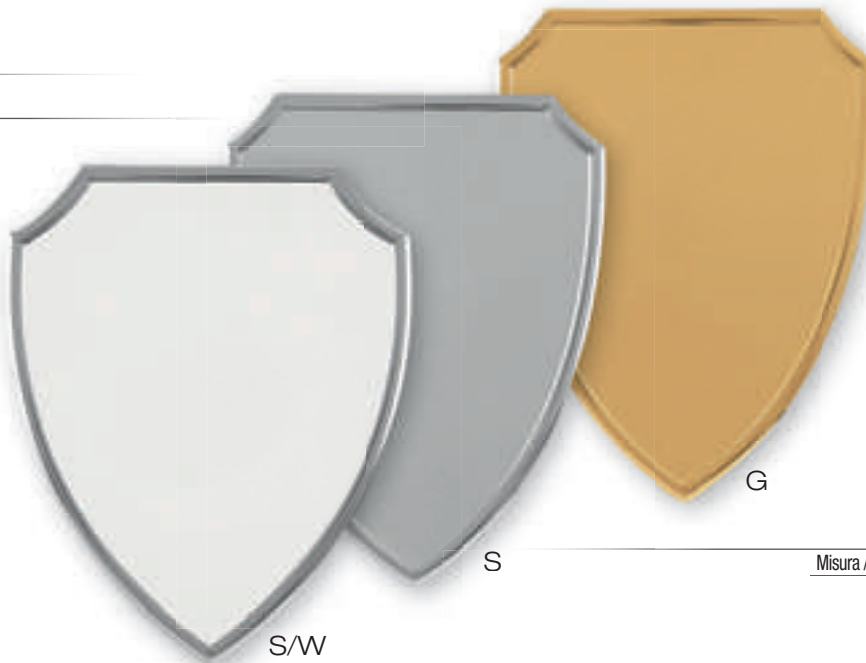

Scudo

Misura / Size	16x21	14x18	12x15
	10	10	10