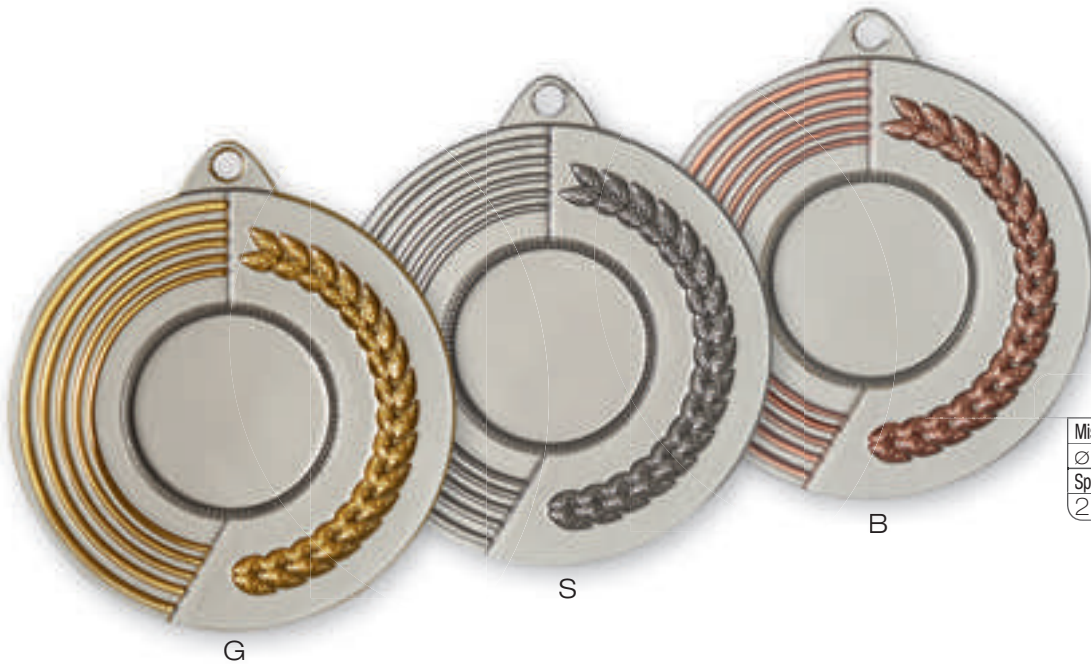

G = Gold
S = Silver
B = Bronze

Retro / Back

art. MD 88-60

Misura / Size (mm)	Interno / Inner (mm)
∅ 60	∅ 25
Spessore / Thickness	
2 mm	100

Zama / Zamak