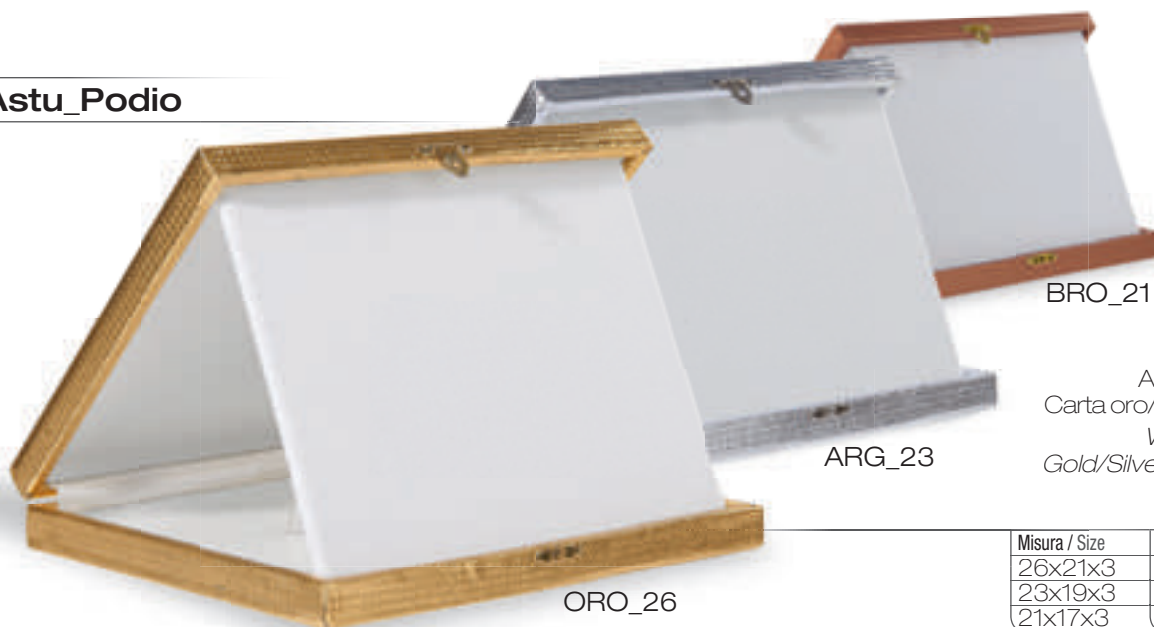

Misura / Size	Targa / Plaque	
26x21x3	20x15	10
23x19x3	18x13	10
21x17x3	16x12	10

Astu_Podio

Astuccio in legno
Carta oro/argento/bronzo
Wooden gift box
Gold/Silver/Bronze paper

Misura / Size	Targa / Plaque	
26x21x3	20x15	10
23x19x3	18x13	10
21x17x3	16x12	10