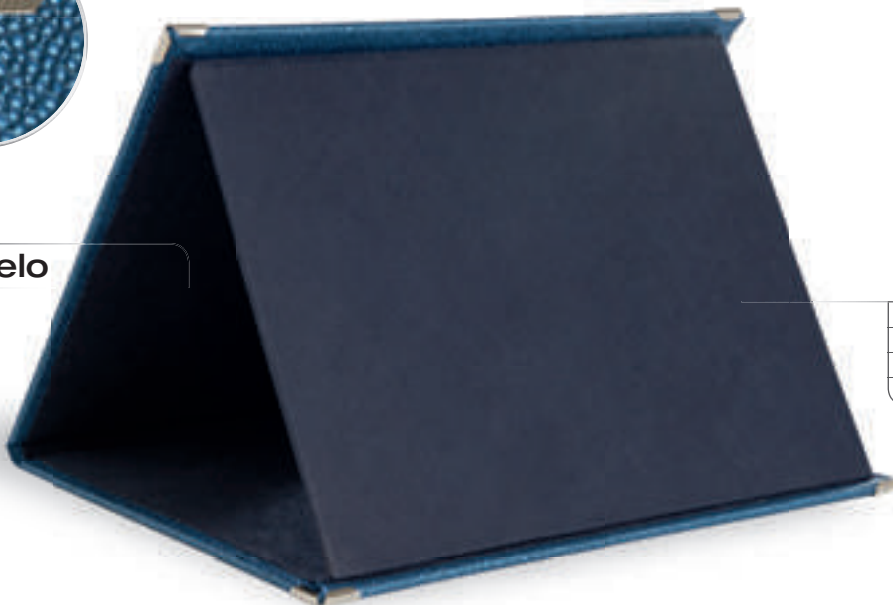

Misura / Size	Targa / Plaque	
28x21	20x15	10
25x19	18x13	10
23x17	16x12	10

Cart_Cielo

Cartella in legno
Pelle effetto blu brillantinato
Wooden folder
Glitter blue leather

Misura / Size	Targa / Plaque	
28x21	20x15	10
25x19	18x13	10
23x17	16x12	10