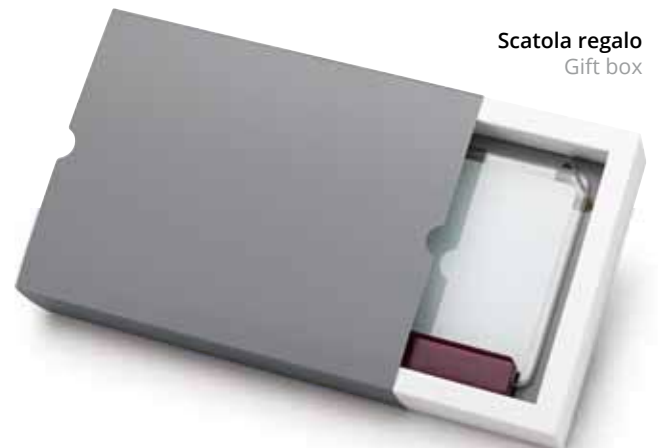

vetro_cristallo glass_crystal
 porta targa in vetro glass plaque holder

Base separabile
 Separable base

VT 19G SUB
 22,5x17,5 cm

VT 19M SUB
 20x15,5 cm

VT 19P SUB
 18x13,5 cm

Stampa SUBLIMATICA su vetro
 SUBLIMATION printing on glass