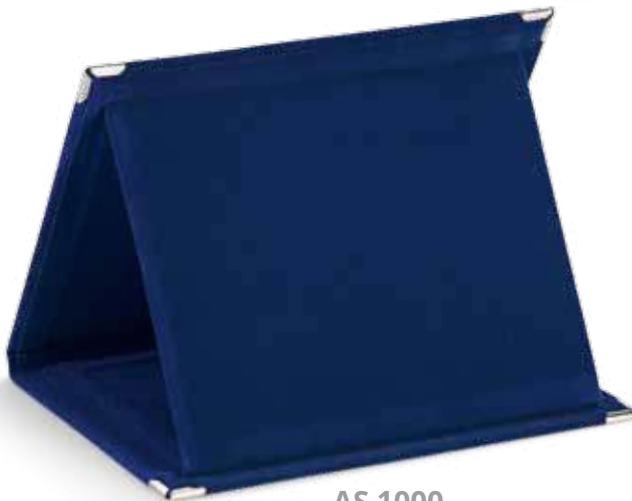

AS 1000
est. 21x16 cm
int. 19x14 cm