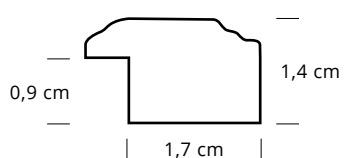

Sezione cornice scala 1:1
Frame section scale 1:1