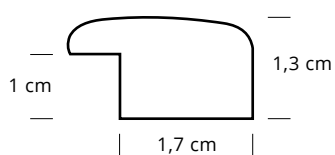

Sezione cornice scala 1:1
Frame section scale 1:1