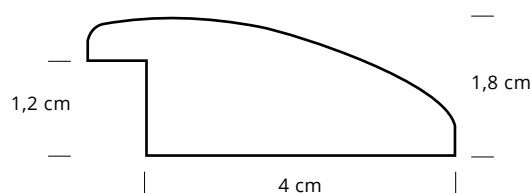

Sezione cornice scala 1:1
Frame section scale 1:1

Misure esterne cornici
Frames external sizes

CNR 2260 - 36x32 cm
CNR 2261 - 40x34 cm
CNR 2262 - 43x37 cm
CNR 2263 - 47x41 cm