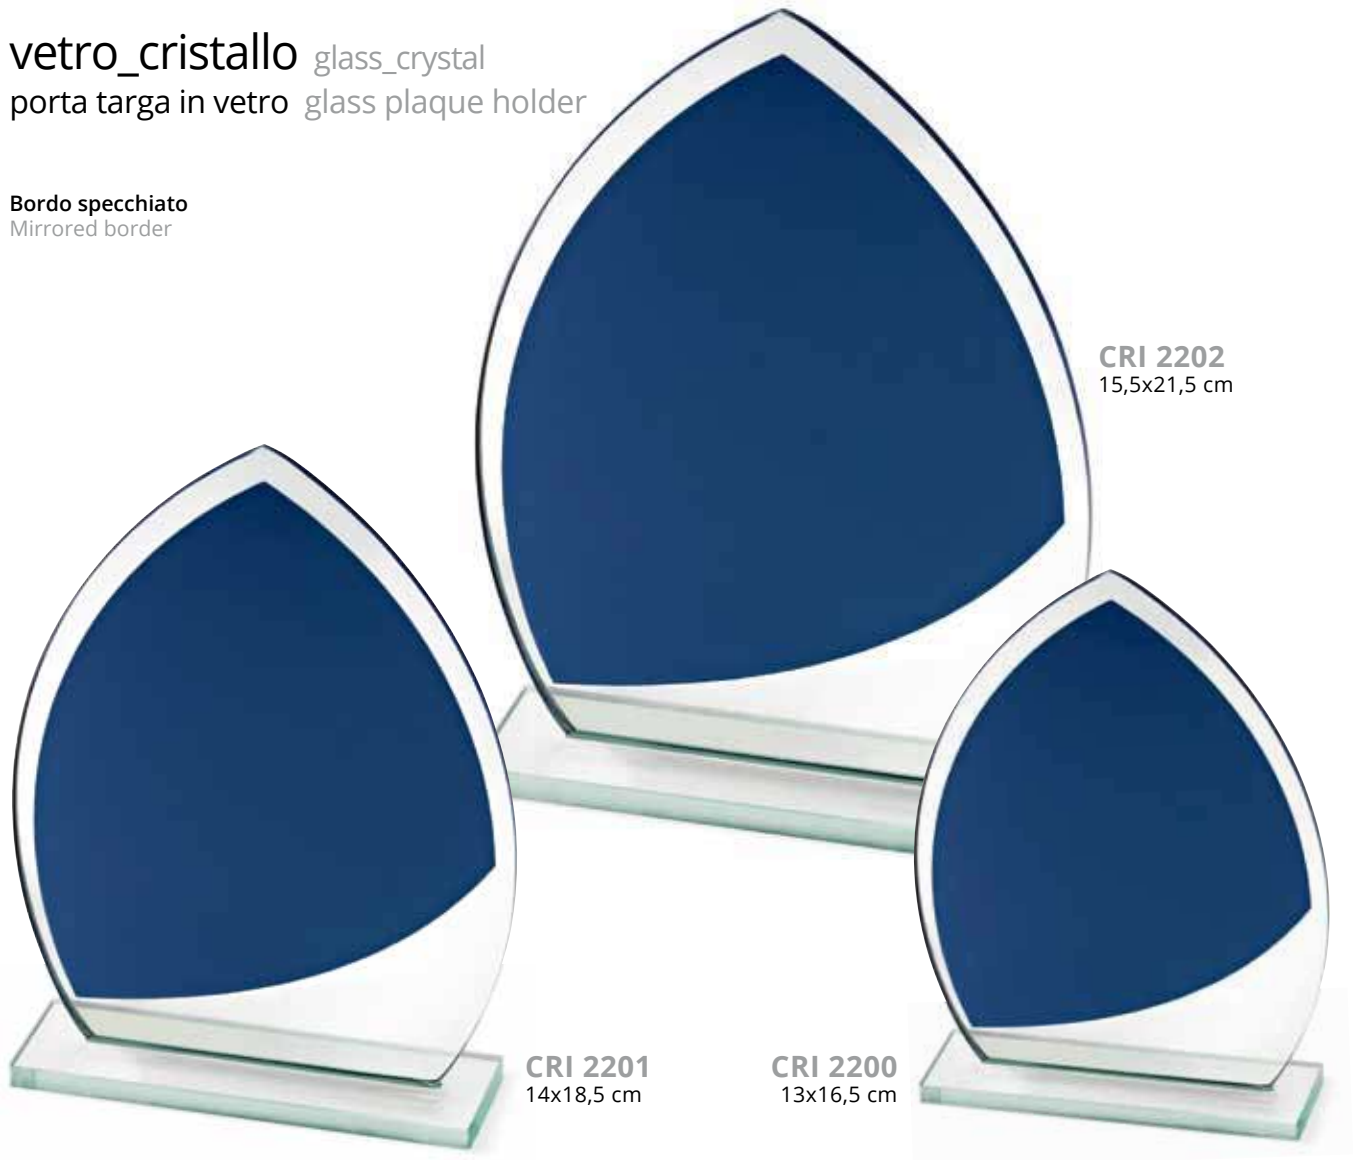

vetro_cristallo glass_crystal
porta targa in vetro glass plaque holder

Bordo specchiato
Mirrored border

CRI 2202
15,5x21,5 cm

CRI 2201
14x18,5 cm

CRI 2200
13x16,5 cm

glass_crystal
vetro_cristallo

51