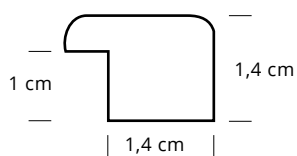

Sezione cornice scala 1:1
Frame section scale 1:1