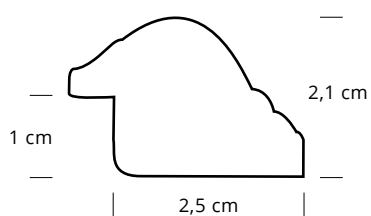

CNR 1760 E
Pass economico verde

Misure esterne cornici
Frames external sizes

- CNR 1763 - 25x21 cm
- CNR 1764 - 29x24 cm
- CNR 1765 - 31x26 cm
- CNR 1766 - 33x29 cm
- CNR 1767 - 38x31 cm

Sezione cornice scala 1:1
Frame section scale 1:1