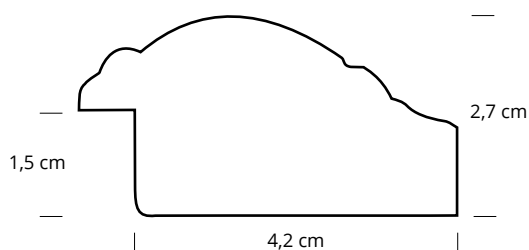

Sezione cornice scala 1:1
Frame section scale 1:1

Misure esterne cornici
Frames external sizes

CNR 1810 - 36x32 cm
CNR 1811 - 40x34 cm
CNR 1812 - 43x37 cm
CNR 1813 - 47x41 cm