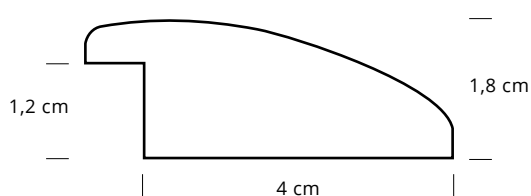

CNR 2250 RR
Pass singolo raso rosso

CNR 2250 RBi
Pass singolo raso bianco

Misure esterne cornici
Frames external sizes

CNR 2250 - 36x32 cm
CNR 2251 - 40x34 cm
CNR 2252 - 43x37 cm
CNR 2253 - 47x41 cm

Sezione cornice scala 1:1
Frame section scale 1:1