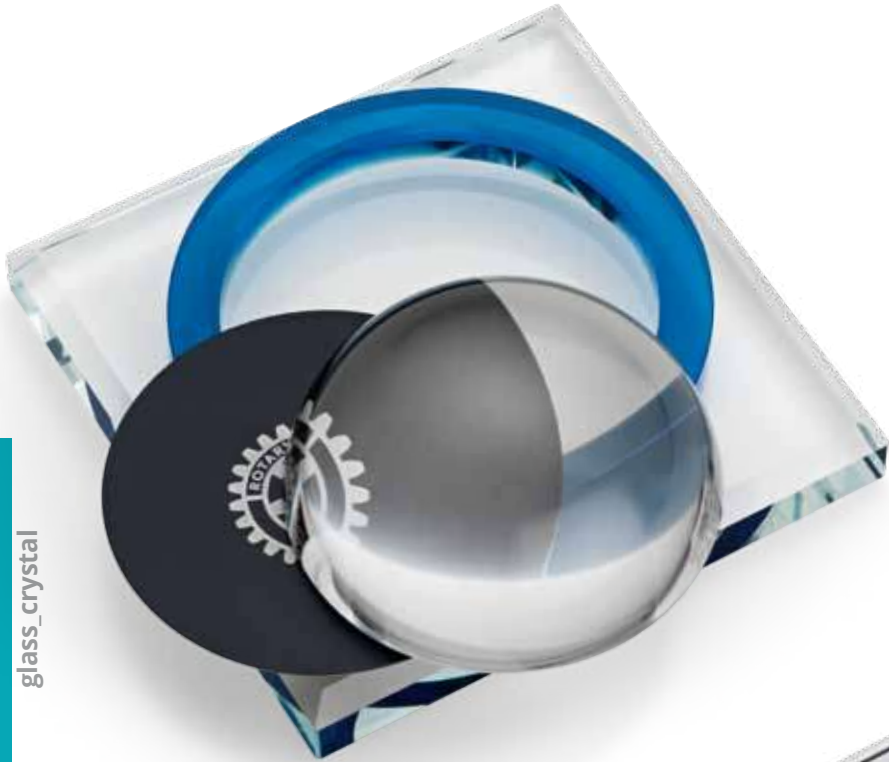

TR 2000 N
base 12x12 cm