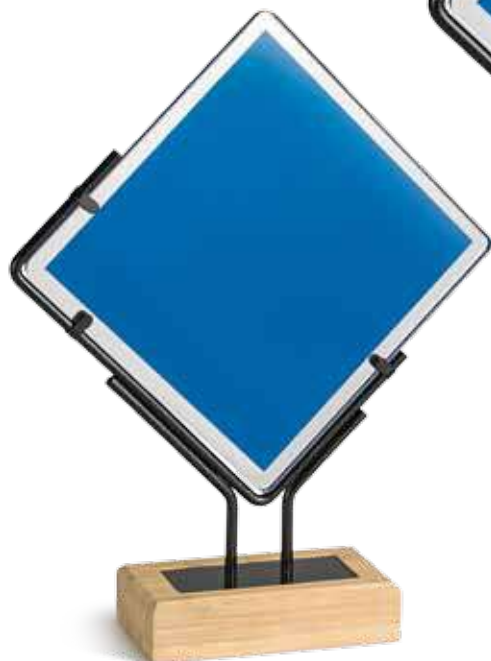

BA 9M
est. 32x25 cm