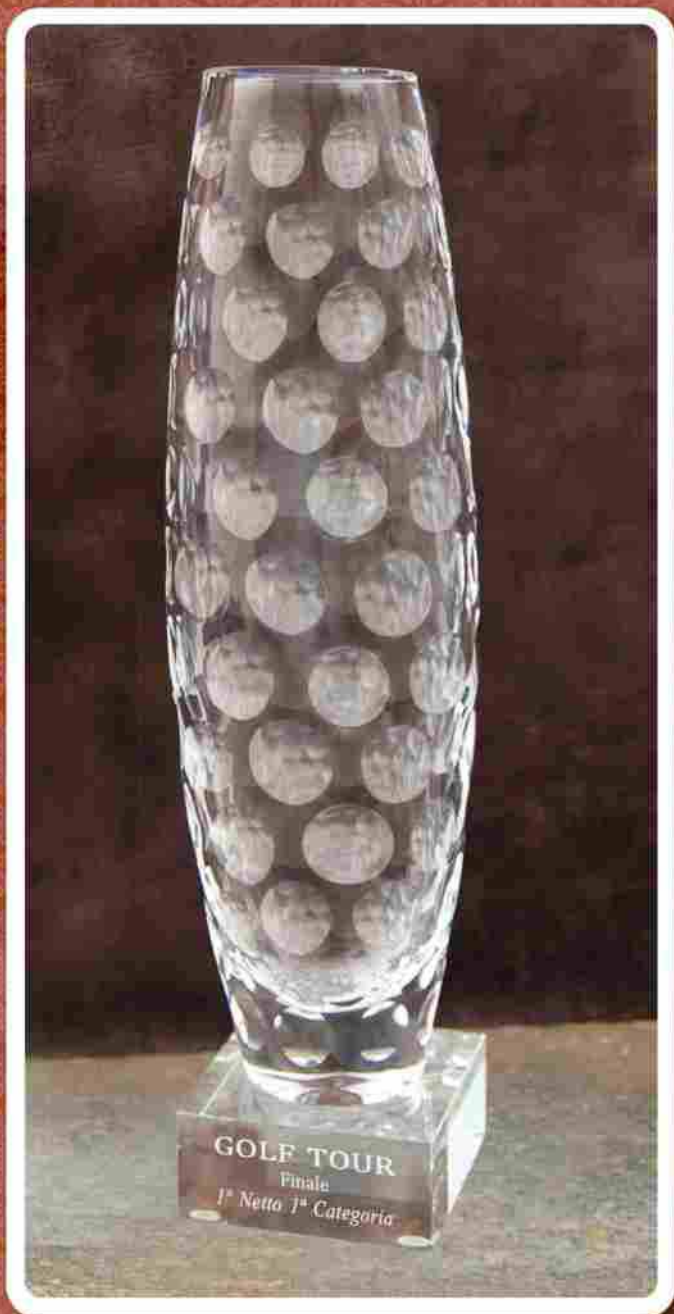

56831
cm 20,5 ø 5,5

56832
cm 23 ø 5,5

56833
cm 28 ø 6,5

CRISTALLO AL PIOMBO 24 %
Lavorato a mano

24 % LEAD CRYSTAL
Hand cut