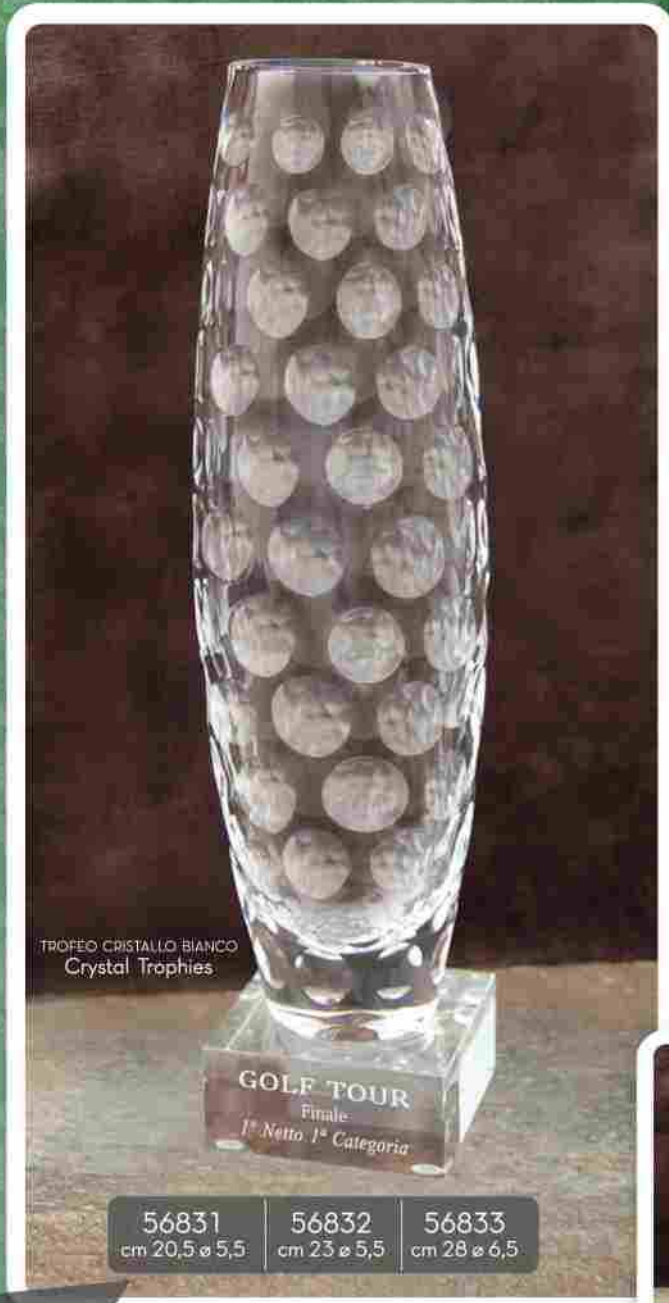

55603
cm 20

55602
cm 18

55601
cm 17

55113
cm 15

55112
cm 14

55111
cm 12

55092  55091 
 cm 15 ø 7,5 | cm 11 ø 5,5

TROFEO CRISTALLO BIANCO
 Crystal Trophies