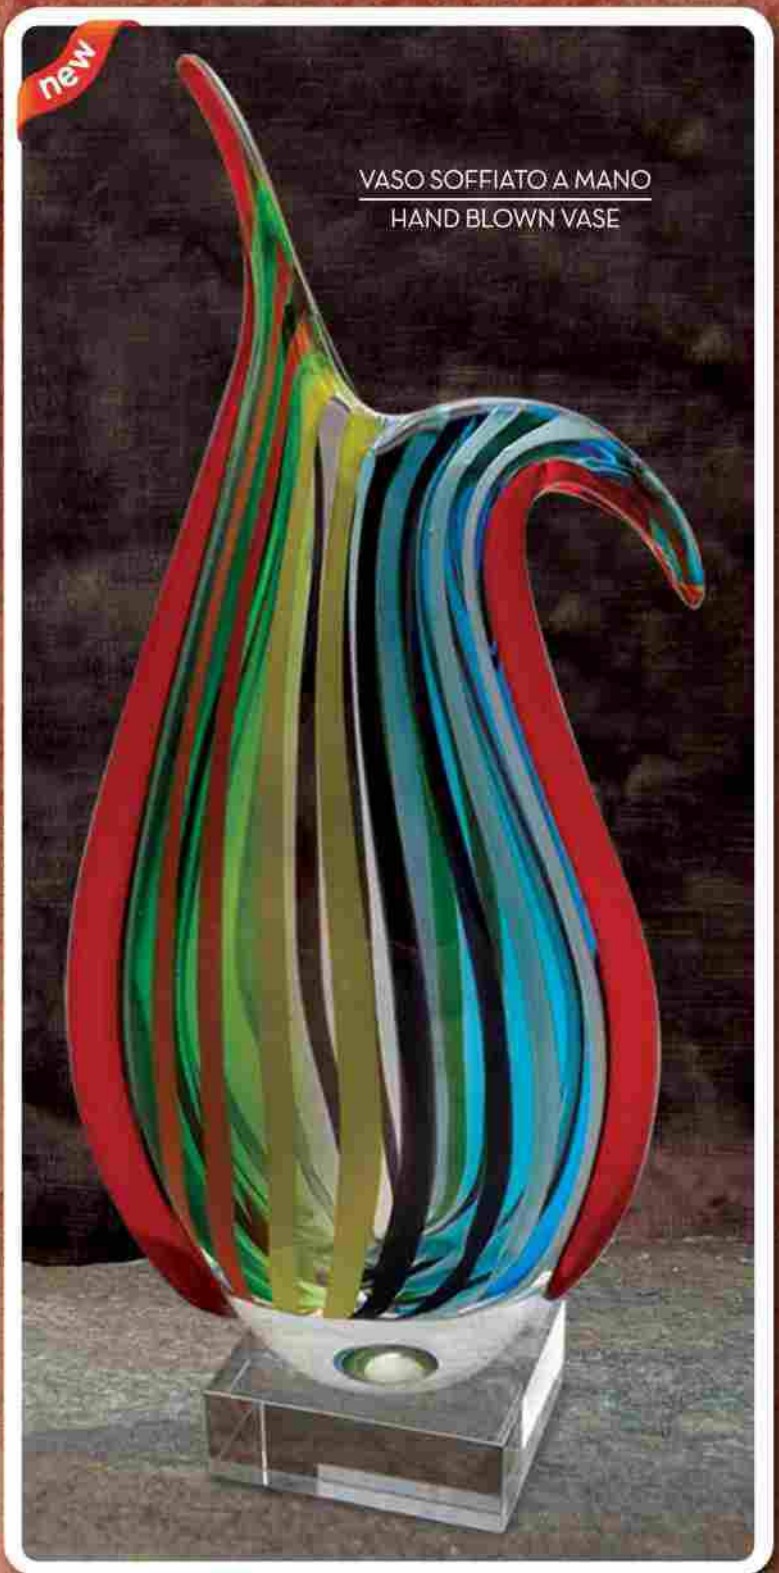

57732
cm 38

57733
cm 45

new

VASO SOFFIATO A MANO
HAND BLOWN VASE

new

VETRO SOFFIATO A MANO
HAND BLOWN GLASS

57741
cm 20

57742
cm 25