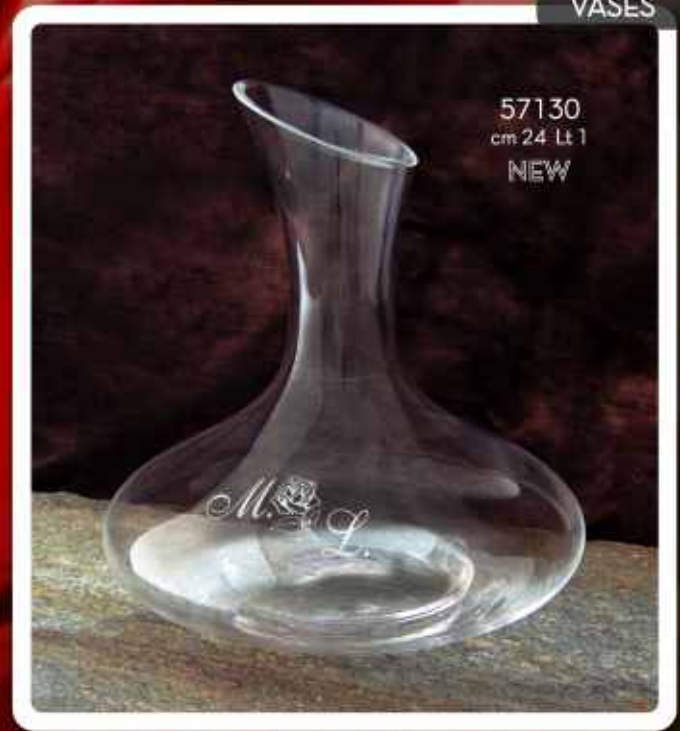

57081 | 57082 | 57083
cm 16,5 cl 25 | cm 20,5 cl 50 | cm 25,5 cl 100

NEW

Bicchieri
GLASSES

55340
cm 33 ø 10

57130
cm 24 Lt 1
NEW

54950
cm 25 ø 10

56091
cm 14

56092
cm 22

55761
cm 15 ø 12

55762
cm 18 ø 14

55763
cm 20 ø 17

Piatti PLATES

56120
PIATTO ø 32 cm

DECORAZIONE IN ORO
GOLD DECORATION

56581
PIATTO ø 21

56582
PIATTO ø 28