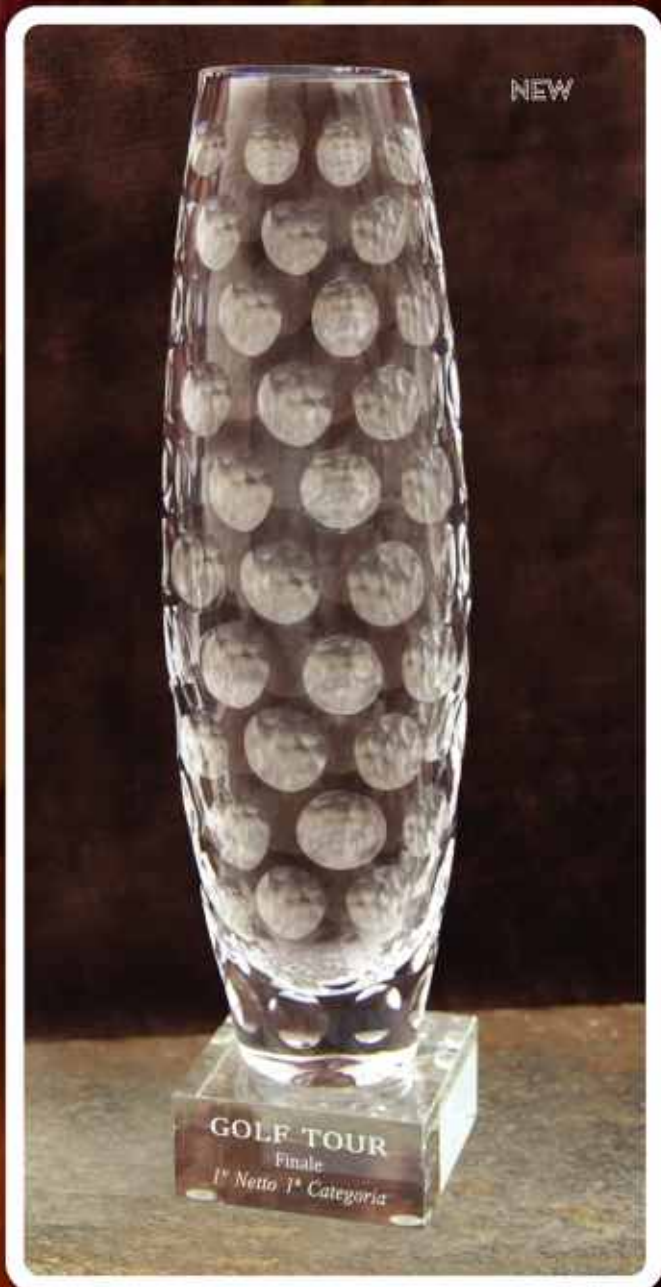

56831 cm 20,5 ø 5,5	56832 cm 23 ø 5,5	56833 cm 28 ø 6,5

CRISTALLO AL PIOMBO 24 %
Lavorato a mano

---

24 % LEAD CRYSTAL
Hand cut